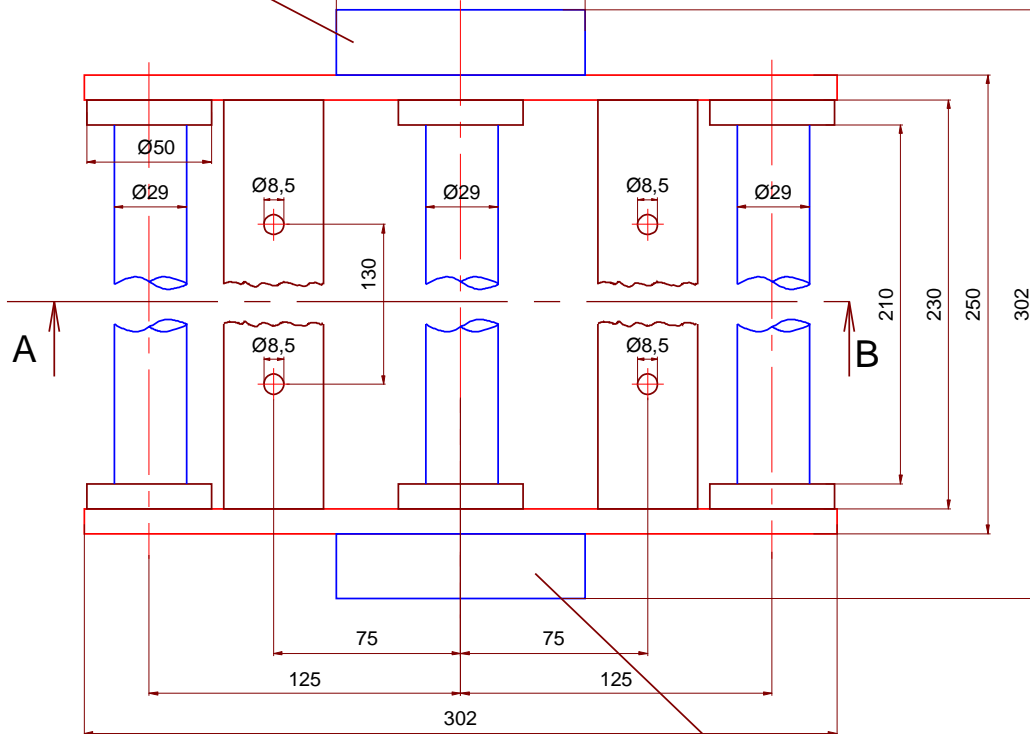

Kraft- Messwertaufnehmer

Ø100

A

B

Kraft- Messwertaufnehmer

Tensometric Meßtechnik GmbH Wuppertal, Germany		Maßstab	
		Zugkraft- Messstation	
Bearb.	Datum	Name	
Geprf.	6.2.07	Lenkeit	
Norm		3R 29x210 B250 W12	
		Z 27 6 230	
Zust.	Änderung	Datum	Name